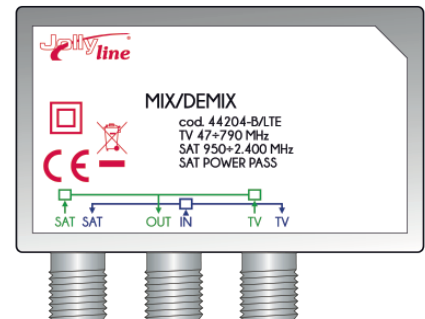

Miscelatore/demiscelatore SAT/TV con filtro LTE corredato di scatola per esterno e attacco a palo

Imballo 10 x 12 x 6 cm
Confezione 24 pz.

- filtro** LTE: 791 ÷ 862 MHz
- attacco** F
- attenuazione** LTE: < 20 dB
- caratteristiche ingressi** Combina in un'unica discesa i segnali SAT e TV. Risepara dall'unica discesa i segnali SAT e TV. con filtro LTE.