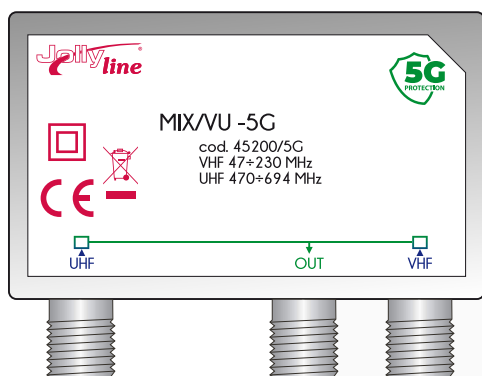

Miscelatore VHF/UHF con attacco F corredato di scatola per esterno e attacco a palo - con filtro 5G

Filtro	5G: 694 ÷ 862 MHz
Attacco	F
Uscite	1
Attenuazione	5G: < 20 dB
1° ingresso	VHF
2° ingresso	UHF

Imballo 8 x 13 x 5 cm