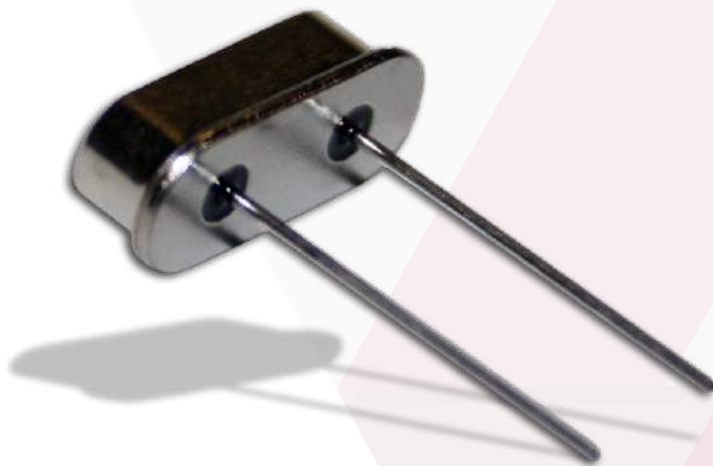

# QUARZO 40,665 MHz

cod. 52.3540.35

Quarzo ad innesto con frequenza 40,665 MHz (minimo 10 pezzi)

Frequenza

40,665 MHz

Imballo x x cm

**Jolly**  
line

Via delle Valli, snc  
04011, Aprilia (LT)  
[www.jollyline.it](http://www.jollyline.it)

Quantità  
in master  
carton  
10 pz.