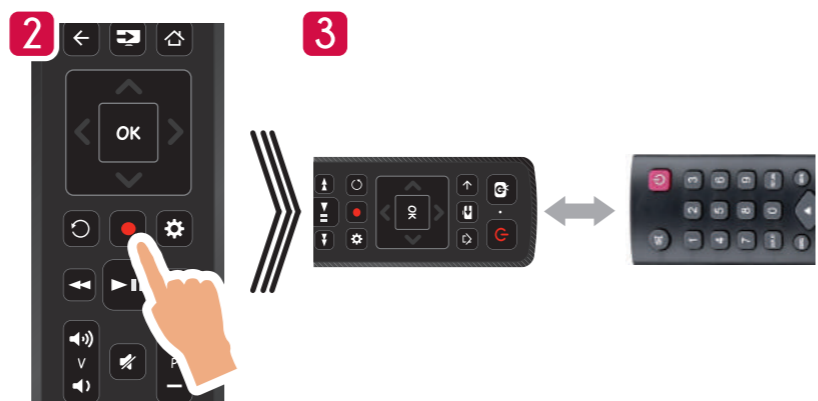

- *Con questa programmazione è possibile acquisire i tasti dal telecomando originale.*
  1. Entrare in Modalità Programmazione in base al dispositivo da programmare (punto A).
  2. Premere il tasto , il led dello stream play inizia a lampeggiare.
  3. Posizionare i due telecomandi uno di fronte all'altro e mantenere premuto il tasto del telecomando originale da duplicare, il led dello stream play si spegne.
  4. Rilasciare il tasto del telecomando originale, il led dello stream play si accende a luce fissa (se non si accende a luce fissa, ripetere dal punto 2).
  5. Premere il tasto dello stream play dove associare la funzione acquisita, il led dello stream play riprende a lampeggiare ed è pronto per il tasto successivo.
  6. Ripetere i passi dal punto 2 per acquisire tutti i restanti tasti.
  7. Premere il tasto per uscire dalla programmazione.

With this programming it is possible to acquire the keys from the original remote control.
1. Enter Programming Mode according to the device to be programmed (step A).
2. Press the button, the stream play LED starts flashing.
3. Place the two remote controls one in front of the other and hold down the key of the original remote control to be duplicated, the stream play LED turns off.
4. Release the button on the original remote control, the stream play LED lights up steadily (if it does not light up steadily, repeat from step 2).
5. Press the stream play button where you intend to associate the acquired function, the stream play LED starts flashing again and is ready for the next key.
6. Repeat the steps from step 2 to acquire all the remaining keys.
7. Press the button to exit programming.

Avec cette programmation, il est possible d'acquies les touches de la télécommande d'origine.
1. Entrez dans le mode de programmation en fonction de l'appareil à programmer.
2. Appuyez sur le bouton , le voyant de lecture du flux commence à clignoter.
3. Placez les deux télécommandes l'une en face de l'autre et maintenez enfoncée la touche de la télécommande d'origine à dupliquer. Le voyant de lecture du flux s'éteint.
4. Relâchez le bouton de la télécommande d'origine, le voyant de lecture du flux reste allumé (s'il ne s'allume pas de manière continue, répéter à partir du point 2).
5. Appuyez sur le bouton de lecture du flux où vous désirez associer la fonction acquise, le voyant de lecture du flux recommence à clignoter et est prêt pour la touche suivante.
6. Répétez les étapes de l'étape 2 pour obtenir toutes les touches restantes.
7. Appuyez sur le bouton pour quitter la programmation.