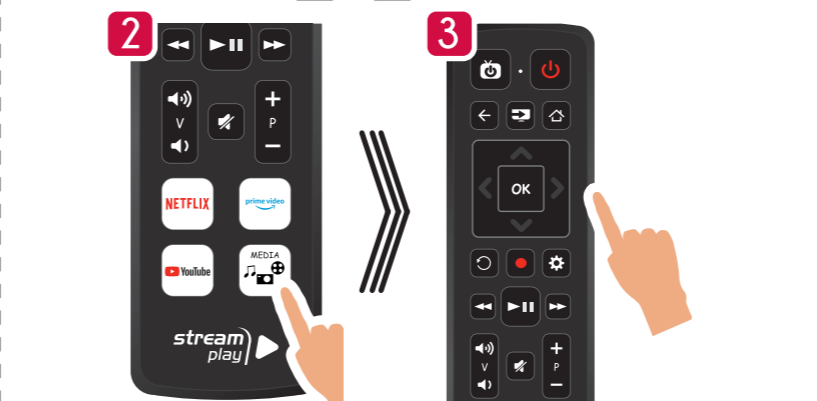

Con questa programmazione è possibile impostare i tasti rapidi di avvio app preferita nel caso che il telecomando originale non abbia il tasto dedicato.
Ad esempio: per avviare l'app YouTube sul Samsung programmeremo la sequenza "MENU - DESTRA - DESTRA - DESTRA - DESTRA - DESTRA - DESTRA" in questo modo premendo il tasto YouTube lo stream play eseguirà tutti i passaggi necessari per avviare l'app.
1. Entrare in Modalità Programmazione in base al dispositivo da programmare (punto A).
2. Premere il tasto che si vuole impostare (, , , o , il led dello stream play si accende a luce fissa.
3. Premere la sequenza dei tasti utili per avviare l'app desiderata.
4. Premere il tasto per uscire dalla programmazione.

With this programming it is possible to set your favorite app fast launch keys in case the original remote control does not have its specific key.
For example, to start the YouTube app on the Samsung brand the following menu will be programmed: MENU - RIGHT - RIGHT - RIGHT - RIGHT - OK this way by pressing YouTube key the stream play will perform all the necessary steps to start the app.
1. Enter Programming Mode according to the device to be programmed (step A).
2. Press the key that you want to set (, , or , the stream play LED turns on steadily.
3. Press the sequence of the useful keys to start the desired app.
4. Press the button to exit programming.

Avec cette programmation, il est possible de définir les touches du lancement rapide de l'application préférée si la télécommande d'origine n'a pas la touche dédiée.
Par exemple, pour démarrer l'application YouTube sur la marque Samsung, le menu suivant est programmé: MENU - DROITE - DROITE - DROITE - DROITE - OK de cette manière en appuyant sur la touche YouTube, la lecture en continu effectuera toutes les étapes nécessaires au démarrage de l'application.
1. Entrez dans le mode de programmation en fonction de l'appareil à programmer (p. A).
2. Appuyez sur la touche que vous souhaitez définir pour , , ou . Le voyant de lecture du flux reste allumé.
3. Appuyez sur la séquence de touches utiles pour lancer l'application souhaitée.
4. Appuyez sur le bouton pour quitter la programmation.

Con esta programación es posible configurar las teclas de inicio rápido de la app preferida en caso de que el control remoto original no tenga la tecla dedicada.
Por ejemplo, para iniciar la aplicación de YouTube en la marca Samsung, se programará el siguiente menú: MENU - DERECHA - DERECHA - DERECHA - DERECHA - DERECHA - OK De esta manera, al presionar la tecla YouTube, la reproducción en secuencia realizará todos los pasos necesarios para iniciar la aplicación.
1. Ingrese al modo de programación de acuerdo con el dispositivo a programar (p. A).
2. Presione la tecla que desea configurar (, , o , el LED de reproducción de flujo se encenderá de manera constante.
3. Presione la secuencia de teclas útiles para iniciar la aplicación deseada.
4. Presione el botón para salir de la programación.