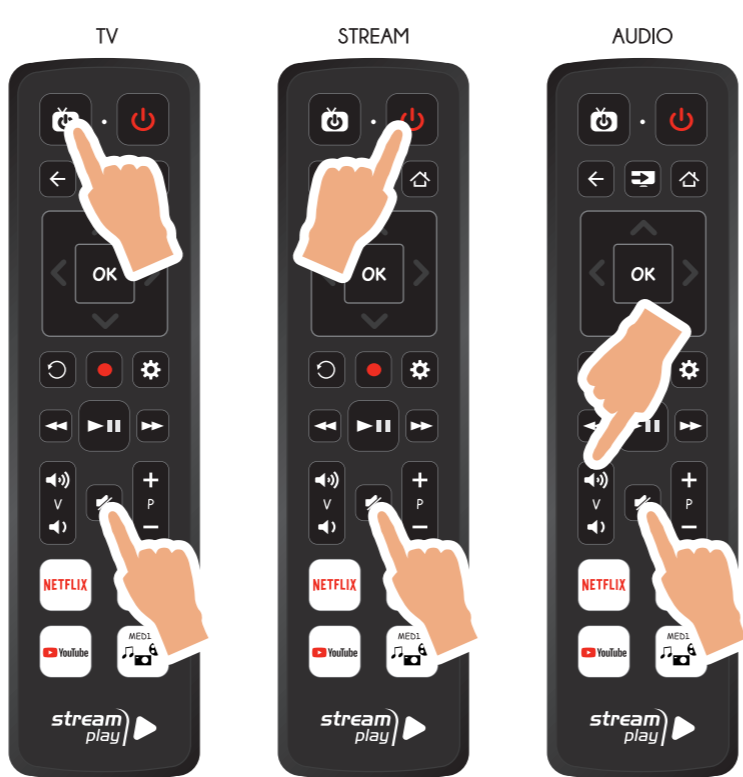

1. Premere i due tasti contemporaneamente.
  1. Press the two keys simultaneously.
  1. Appuyez simultanément sur les deux touches.
  1. Presione las dos teclas simultaneamente.

B. Ricerca per Marca
Search by Brand
Recherche par Marque
Búsqueda por Marca

	TV	STREAM	AUDIO
	Samsung	Telesystem	Samsung
	LG	ADB / iCan	LG
	Sony	Strong	Sony
	Philips	Humax	Pioneer
	Panasonic	SKY	Bose / JBL
	Hisense	DSTV	Yamaha / JVC

Se la marca del vostro dispositivo non è presente in tabella, passare all'inserimento per Codice (punto C).
1. Entrare in Modalità Programmazione in base al dispositivo da programmare (punto A).
2. Premere il tasto e successivamente premere il tasto corrispondente alla propria marca. Se il codice non funziona correttamente premere di nuovo il tasto della propria marca. Se i codici non corrispondono passare alla ricerca automatica (punto D).
3. Premere il tasto per uscire dalla programmazione.
If the brand of your device is not present in the table, go to the entry by Code (step C).
1. Enter Programming Mode depending on the device to be programmed (step A).
2. Press the button and then press the button corresponding to your brand. If the first code doesn't work, press the key of your brand again or use the automatic search (step D).
3. Press the button to exit programming.

Si la marque de votre appareil n'est pas présente dans le tableau, accédez à l'entrée par code (point C).
1. Accédez au mode de programmation en fonction de l'appareil à programmer (point A).
2. Appuyez sur le bouton , puis sur le bouton correspondant à votre marque. Si le premier code ne fonctionne pas correctement, appuyez à nouveau sur la touche de votre marque, si non effectuez une recherche automatique (point D).
3. Appuyez sur le bouton pour quitter la programmation.
Si la marca de su dispositivo no está presente en la tabla, vaya a la entrada por Código (punto C).
1. Ingrese al modo de programación según el dispositivo a programar (punto A).
2. Presione el botón y luego presione el botón correspondiente a su marca. Si el primer código no funciona correctamente, presione la tecla de su marca nuevamente. Si los códigos no corresponden realice la búsqueda automática (punto D).
3. Presione el botón para salir de la programación.

D. Ricerca Automatica
Automatic Search
Recherche automatique
Búsqueda automática