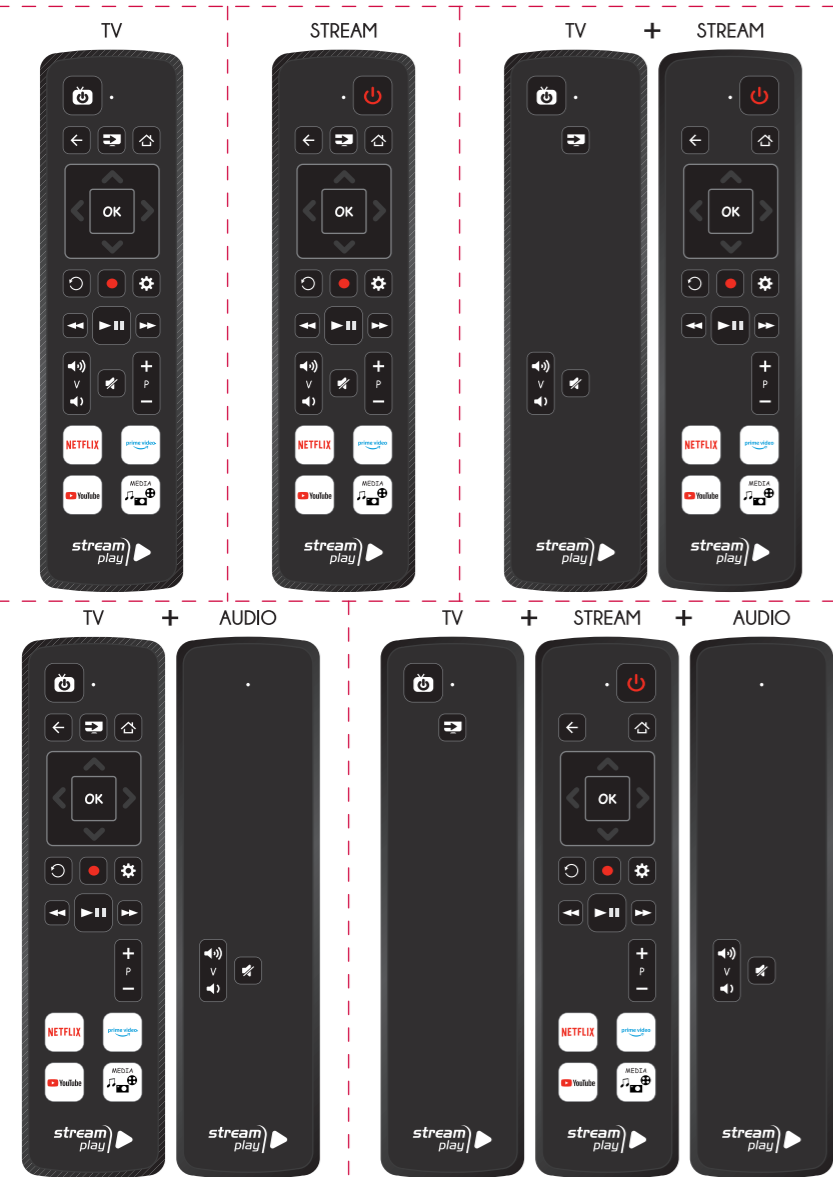

Possibili configurazioni e tasti utilizzabili per dispositivo
Possible configurations and keys to be used for each device
Configurations possibles et touches à utiliser pour chaque appareil
Configuraciones posibles y teclas utilizables para cada aparato

A. Modalità Programmazione
Programming mode
Mode de programmation
Modo de programación