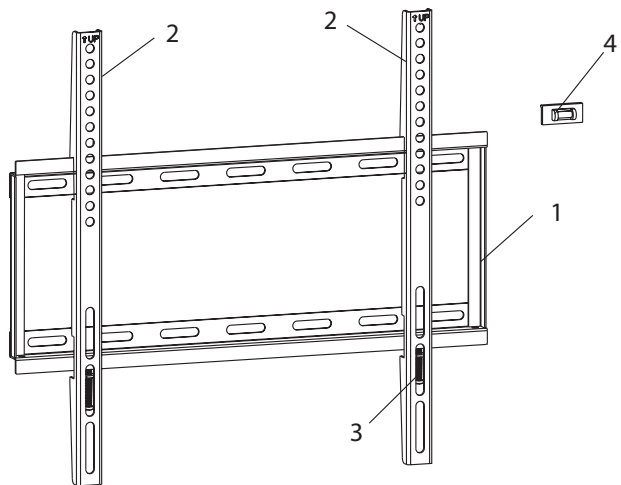

ID	Qty	Description
1	1	Wall plate
2	2	Bracket
3	2	Safety bolt
4	1	Bubble level
A	4	M4×25 mmbolt
B	4	M5×25 mmbolt
C	4	M6×25mm bolt

ID	Qty	Description
D	4	M8× 25mm bolt
E	4	Square washer
F	4	Long bolt washer
G	4	Long bolt
H	4	Wall anchor
I	4	Spacer