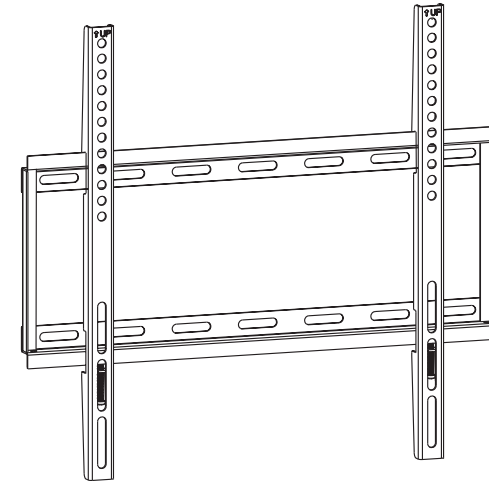

UK INSTALLATION GUIDE ITA GUIDA ALL'ISTALLAZIONE FRA GUIDE À L'INSTALLATION GER EINBAUANLEITUNG SPA INSTRUCCIONES PARA INSTALACIÓN POR GUIA PARA A INSTALAÇÃO

⚠ CAUTION

This product was designed to be installed on wood stud walls and solid concrete walls. Before installing make sure the supporting surface will support the combined load of the equipment and hardware. Never exceed the Maximum Load Capacity. This product is intended for indoor use only. Use of this product outdoors could lead to product failure or personal injury.

⚠ AVVERTENZA

Questo prodotto è stato progettato per essere installato su pareti di legno o muri in calcestruzzo. Prima dell'installazione assicurarsi che la superficie di appoggio sostenga il carico combinato dell'apparecchio più il supporto. Non superare mai la massima capacità di carico. Questo prodotto è destinato solo per uso interno.

⚠ ADVERTENCIA

Este producto está diseñado para ser instalado en las paredes de madera o paredes de hormigón. Antes de la instalación, asegúrese de que la superficie de apoyo para soportar la carga combinada del equipo, más apoyo. Nunca exceda la capacidad máxima de carga. Este producto está diseñado sólo para uso interno.

3

Attaching Adapter Plate to Wall Plate

Fissaggio piastra a muro e piastra TV

Fixation à la plaque murale et plaque de la télévision

Montage Wand-Platte zu TV-Platte

Montaje de placa para pared y placa para TV